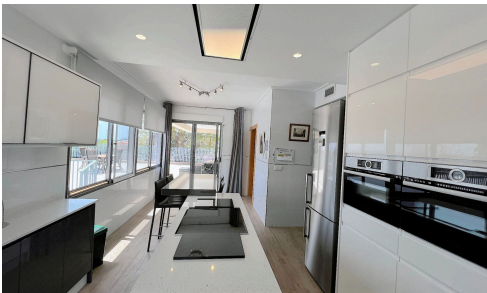

1026

REF 1026 Moderne Landhus

€439,500

📍 Aledo, Totana, Murcia

€459,900

Opdag dette fantastiske landhus til salg i det maleriske område Totana, Aledo. Bygget i 2020, praler dette moderne hjem af en imponerende intern plads på 402,94 m², der tilbyder rigelig plads til komfortabel livsstil. Ejendommen har fem rummelige soveværelser og tre veludstyrede badeværelser, hvilket gør det perfekt til familier eller dem, der nyder at være vært for gæster.