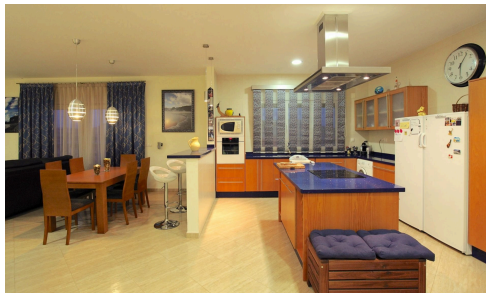

#451

REF 451 Stort moderne landsted

€450,000

📍 Leiva, Mazarrón, Murcia

Til salg: et charmerende landhus beliggende i det smukke område Mazarrón, Leiva. Dette rummelige 300 m² hjem har 3 soveværelser og 2 badeværelser, hvilket gør det perfekt til familier eller dem, der søger et fredeligt tilflugtssted. Huset er bygget i 2007, er fuldt møbleret og klar til indflytning.