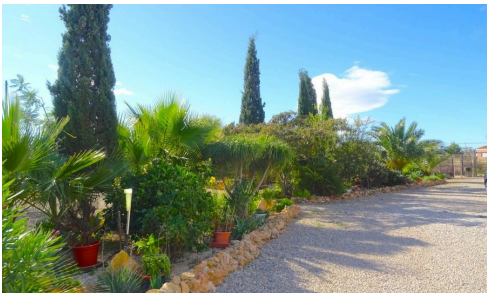

## REF 703 Smuk Finca i Fuente Álamo

€299,950

📍 Campillo de Arriba, Fuente Alamo, Murcia

Dette er en meget speciel finca beliggende nær Corvera internationale lufthavn og 5 km fra byen Fuente Álamo i smukke omgivelser omgivet af mandeltræer. Denne gård har en hovedbygning, som et beboelseshus, en udvendig bygning, der huser 4 soveværelser med dobbeltsenge hver med eget badeværelse, garderobe og indgangsdør, en anden 80m2 annektsbygning, der i øjeblikket bruges som lager og en ufærdig struktur, designet til at være en