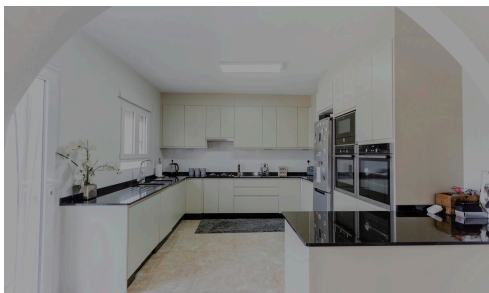

902

REF 902 To Landsbyhuse med Swimmingpool

€259,000

📍 Tallante, Cartagena, Murcia

€275,000

Et fantastisk landehus beliggende i det fredelige område i Cartagena, Tallante. Denne rummelige genbrugsejendom har 240 m², hvilket giver rigelig plads til familieliv eller underholdning af gæster. Med fem soveværelser og tre badeværelser i alt mellem to boliger, giver det komfort og privatliv for alle.