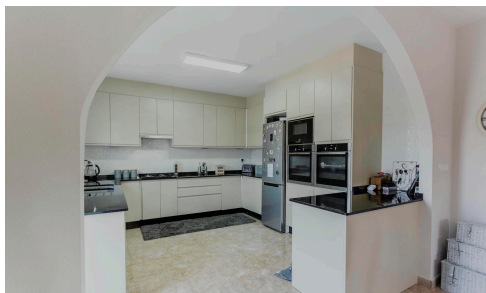

902

REF 902 To Landsbyhuse med Swimmingpool

€259,000

📍 Tallante, Cartagena, Murcia

€275,000

Et fantastisk landehus beliggende i det fredelige område i Cartagena, Tallante. Denne rummelige genbrugsejendom har 240 m², hvilket giver rigelig plads til familieliv eller underholdning af gæster. Med fem soveværelser og tre badeværelser i alt mellem to boliger, giver det komfort og privatliv for alle.