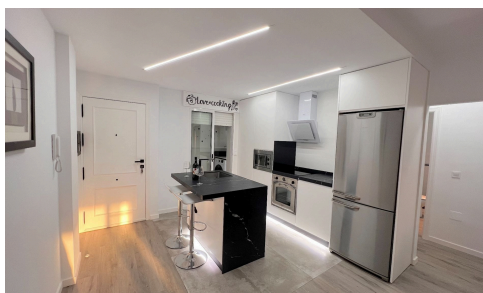

960

REF 960 Strandlejlighed i stueetagen

€165,000

📍 Puerto de Mazarrón, Mazarrón, Murcia

€180,000

Denne strandlejlighed i stueetagen har en fælles swimmingpool, en lukket indgang og sin egen private indgang med en privat have. Beliggende kun 100 m fra en af de mest populære strande i området. Den private have har en BBQ, indkørsel til at parkere bilen og en dejlig siddeplads under en pergola og elektriske punkter rundt i haven. Lejligheden er renoveret til en moderne stil og god smag, hvilket gør både indvendigt og udvendigt meget let at