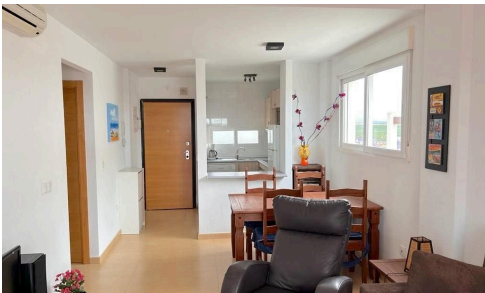

969

REF 969 Penthouse

€79,000

📍 Condado de Alhama, Alhama de Murcia, Murcia

€95,000

Denne fantastiske lejlighed med 2 soveværelser og 1 badeværelser med en stor terrasse vender ud mod den Jack Nicklaus-designede golfbane i det populære Condado de Alhama-kompleks i Murcia. Et lukket område med 24 timers sikkerhed og i gåafstand fra restauranter, barer, supermarkeder og sportsfaciliteter. Ejendommen har elevator, fælles pool, privat parkeringsplads og ligger kun 20 minutters kørsel fra Bolnuevos populære strande. Sælges fuldt