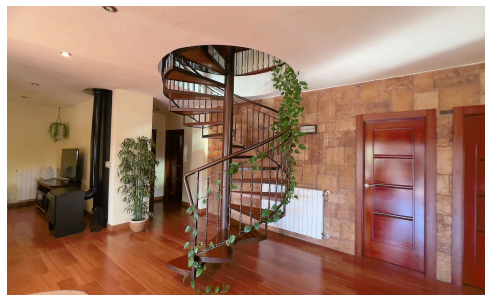

992

REF 992 Landvilla med træhytte

€415,000

📍 Totana, Totana, Murcia

Smukt landsted beliggende kun 5 minutter fra centrum af Totana og Sierra Espuña regionale park. Strandene i Mazarrón ligger kun 25 minutter væk i bil.

Beliggende på en grund på 5.000 kvadratmeter, halvdelen af den er delvist indhegnet (ca. 2.500 m) Villaen er fordelt på: tre soveværelser, to badeværelser, påklædningsværelse, stort køkken, stue, veranda, opbevaringsrum

Soveværelser

🛏 5

Badeværelser

🚿 3

Boligareal

📏 192 m²

Energimærke

🌿 Certificate
expected

Sarahjane Filbee

☎ (+34) 687545019

✉ info@filbees.com