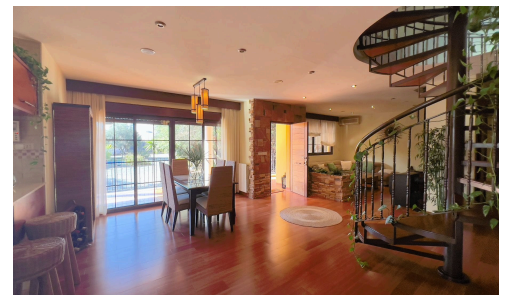

992

REF 992 Landvilla med træhytte

€415,000

📍 Totana, Totana, Murcia

Smukt landsted beliggende kun 5 minutter fra centrum af Totana og Sierra Espuña regionale park. Strandene i Mazarrón ligger kun 25 minutter væk i bil.

Beliggende på en grund på 5.000 kvadratmeter, halvdelen af den er delvist indhegnet (ca. 2.500 m) Villaen er fordelt på: tre soveværelser, to badeværelser, påklædningsværelse, stort køkken, stue, veranda, opbevaringsrum

Soveværelser

🛏 5

Badeværelser

🚿 3

Boligareal

📏 192 m²

Energimærke

🌿 Certificate
expected

Sarahjane Filbee

☎ (+34) 687545019

✉ info@filbees.com