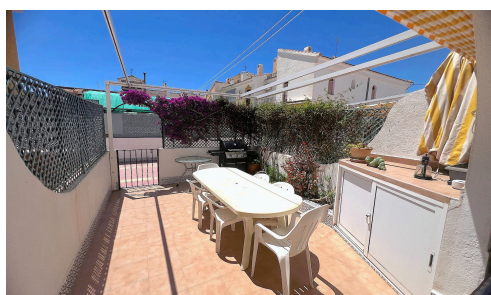

1009

REF 1009 Duplex mit Gemeinschaftspool

€140,000

📍 Puerto de Mazarrón, Mazarrón, Murcia

Exklusiv bei Filbees bieten wir Ihnen diese Doppelhaushälfte mit Gemeinschaftspool an. Ursprünglich ein Anwesen mit 3 Schlafzimmern, das in 2 Doppelzimmer umgewandelt wurde. Das Anwesen verfügt über 2 Eingänge und 2 Terrassen, eine auf der Rückseite, wo Sie Ihr Auto parken können, und eine andere auf der Vorderseite, die Zugang zum Gemeinschaftspool hat.