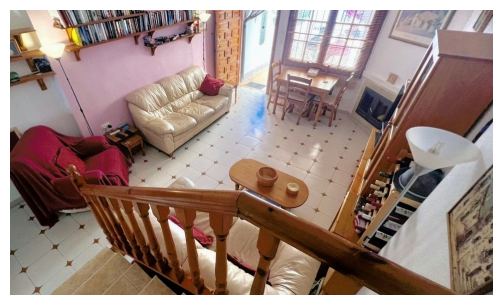

1009

REF 1009 Duplex mit Gemeinschaftspool

€140,000

📍 Puerto de Mazarrón, Mazarrón, Murcia

Exklusiv bei Filbees bieten wir Ihnen diese Doppelhaushälfte mit Gemeinschaftspool an. Ursprünglich ein Anwesen mit 3 Schlafzimmern, das in 2 Doppelzimmer umgewandelt wurde. Das Anwesen verfügt über 2 Eingänge und 2 Terrassen, eine auf der Rückseite, wo Sie Ihr Auto parken können, und eine andere auf der Vorderseite, die Zugang zum Gemeinschaftspool hat.