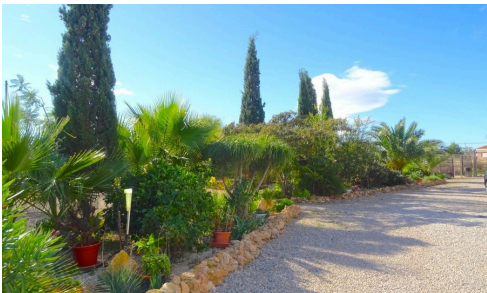

#703

REF 703 Schöne Finca in Fuente Álamo

€299,950

📍 Campillo de Arriba, Fuente Alamo, Murcia

Dies ist eine ganz besondere Finca in der Nähe des internationalen Flughafens von Corvera und 5 km von der Stadt Fuente Álamo entfernt in einer wunderschönen Umgebung, umgeben von Mandelbäumen. Dieser Bauernhof verfügt über ein Hauptgebäude als Wohnhaus, ein Außengebäude, das 4 Doppelzimmer mit jeweils eigenem Bad, Kleiderschrank und Eingangstür beherbergt, ein weiteres 80 m² großes Nebengebäude, das derzeit als Lager