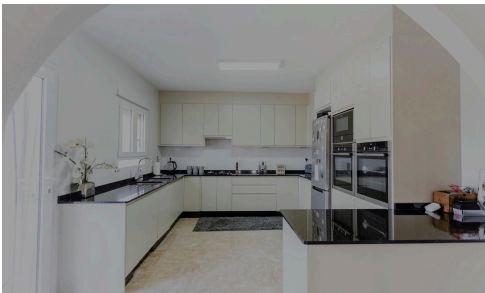

## REF 902 Zwei Landhäuser mit Pool

€259,000

📍 Tallante, Cartagena, Murcia

€275,000

Ein atemberaubendes Landhaus, das sich in der ruhigen Gegend von Cartagena, Tallante, befindet. Diese geräumige Wohnimmobilie verfügt über 240 m<sup>2</sup> und bietet ausreichend Platz für das Familienleben oder zur Unterhaltung von Gästen. Mit insgesamt fünf Schlafzimmern und drei Badezimmern zwischen zwei Wohnräumen sorgt sie für Komfort und Privatsphäre für alle.