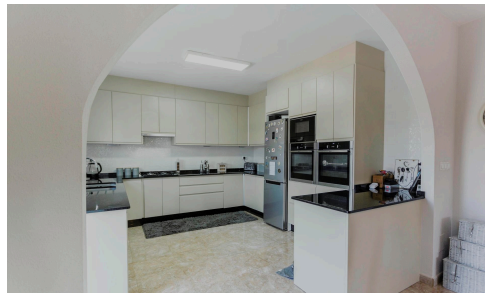

## REF 902 Zwei Landhäuser mit Pool

€259,000

📍 Tallante, Cartagena, Murcia

€275,000

Ein atemberaubendes Landhaus, das sich in der ruhigen Gegend von Cartagena, Tallante, befindet. Diese geräumige Wohnimmobilie verfügt über 240 m<sup>2</sup> und bietet ausreichend Platz für das Familienleben oder zur Unterhaltung von Gästen. Mit insgesamt fünf Schlafzimmern und drei Badezimmern zwischen zwei Wohnräumen sorgt sie für Komfort und Privatsphäre für alle.