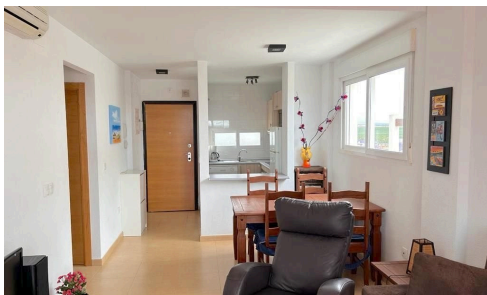

969

REF 969 Penthouse

€79,000

📍 Condado de Alhama, Alhama de Murcia, Murcia

€95,000

Dieses atemberaubende Apartment mit 2 Schlafzimmern und 1 Badezimmer und einer großen Terrasse blickt auf den von Jack Nicklaus entworfenen Golfplatz im beliebten Condado de Alhama-Komplex in Murcia. Eine geschlossene Wohnanlage mit 24-Stunden-Sicherheitsdienst und nur wenige Gehminuten von Restaurants, Bars, Supermärkten und Sportanlagen entfernt. Das Anwesen verfügt über einen Aufzug, einen Gemeinschaftspool und einen privaten