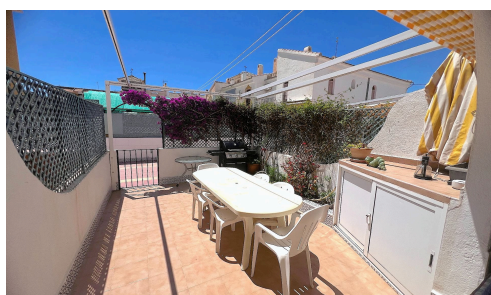

1009

REF 1009 Dúplex con piscina comunitaria

€140,000

📍 Puerto de Mazarrón, Mazarrón, Murcia

En exclusiva en Filbees te ofrecemos este dúplex adosado con piscina comunitaria. Originalmente una propiedad de 3 dormitorios que se ha convertido en 2 dormitorios dobles. La propiedad tiene 2 entradas y 2 patios, uno en la parte trasera donde se puede aparcar el coche y otro en la parte delantera que tiene acceso a la piscina comunitaria.