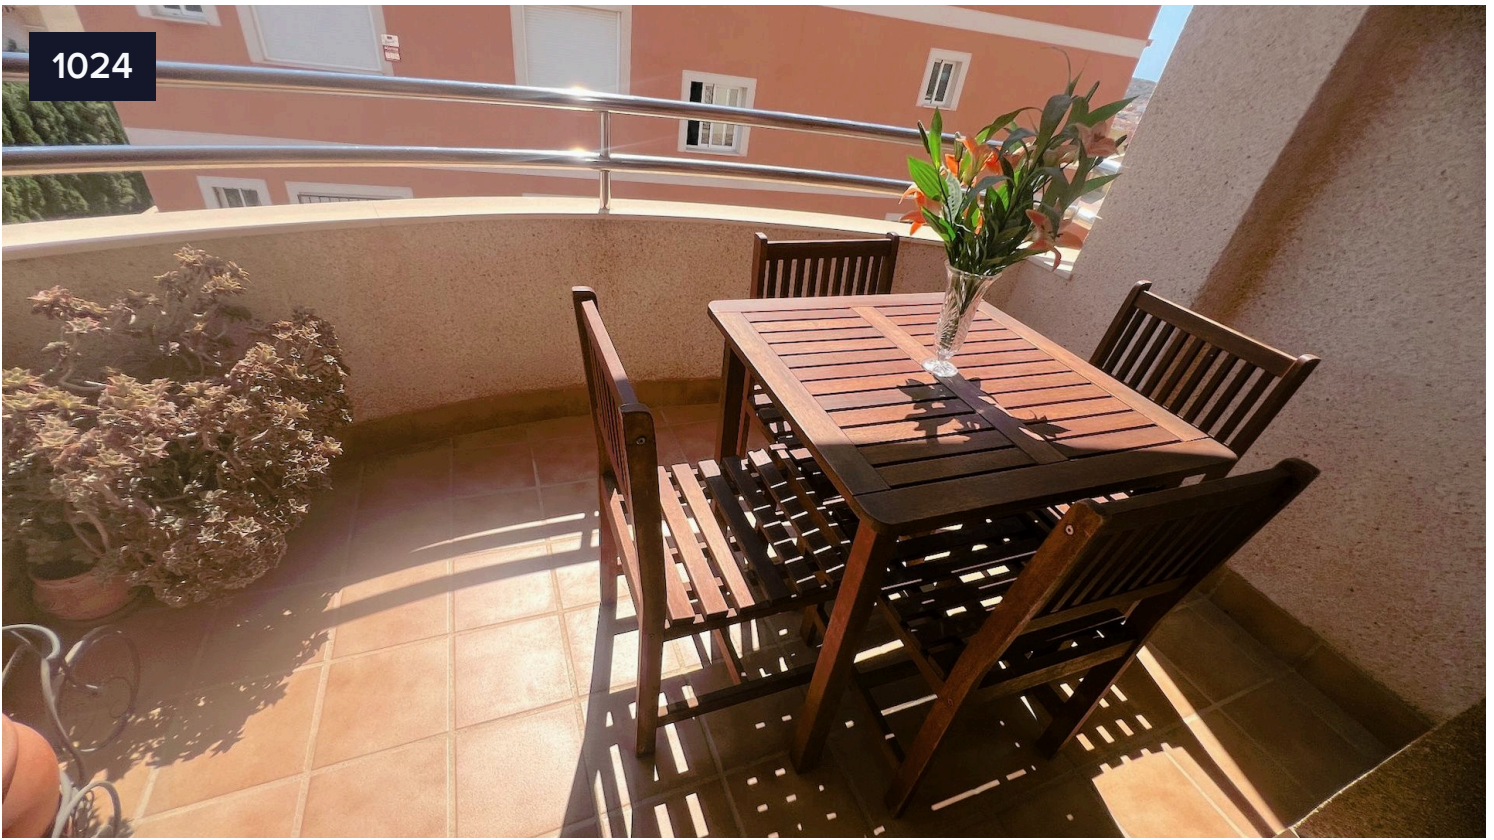

1024

REF 1024 - Apartamento con Garaje y Piscina

€99,900

📍 Puerto de Mazarrón, Mazarrón, Murcia

Filbees se complace en presentar este impecable apartamento de 2 dormitorios que comparte piscina comunitaria. Esta propiedad completamente amueblada está lista para entrar a vivir, completamente equipada con electrodomésticos, calefacción central de gas y ventiladores de techo.