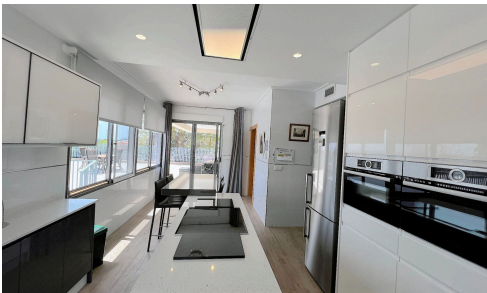

1026

REF 1026 Casa de Campo Moderna

€439,500

📍 Aledo, Totana, Murcia

€459,900

Descubre esta impresionante casa de campo en venta en la pintoresca área de Totana, Aledo. Construida en 2020, este hogar moderno cuenta con un impresionante espacio interno de 402.94 m², ofreciendo amplio espacio para una vida cómoda. La propiedad incluye cinco amplios dormitorios y tres baños bien equipados, lo que la hace perfecta para familias o aquellos que disfrutan recibir invitados.