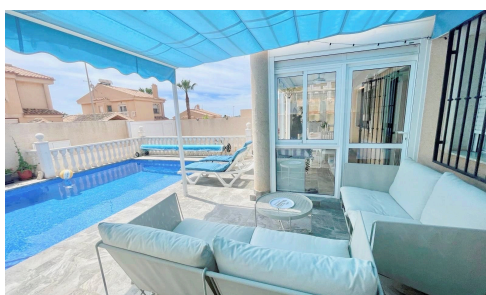

1027

REF 1027 Chalet independiente con piscina

€289,000

📍 Puerto de Mazarrón, Mazarrón, Murcia

~~€299,000~~

Escápese a una vida de lujo en esta exquisita villa independiente, ubicada en la codiciada zona de El Alamillo. Con 3 dormitorios, 2 baños y una gama de comodidades.

Características interiores

Cocina y salón de estar de planta abierta: entre y descubra una combinación perfecta de diseño moderno y

Dormitorios

 3

Baños

 2

Contruidos

 115 m²