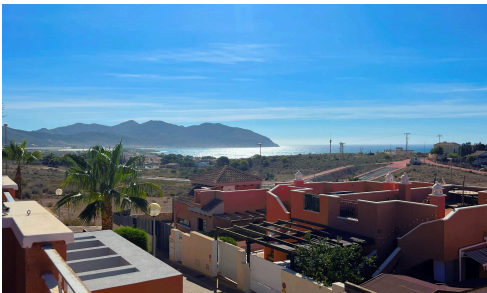

1036

REF 1036 Villa Pareada

€199,000

📍 Isla Plana, Cartagena, Murcia

~~€220,000~~

Esta hermosa villa pareada se encuentra dentro de un complejo bien cuidado que cuenta con una piscina comunitaria. La villa cuenta con su propia parcela privada, que ofrece un cómodo aparcamiento, una encantadora terraza delantera ideal para cenar al aire libre y una acogedora cabaña de madera con aire acondicionado en el