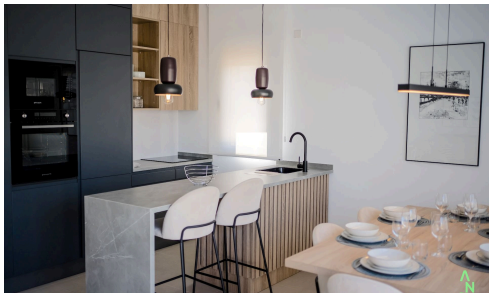

1041

REF 1041 Bungalows de Golf , en construcción

€208,900

📍 Condado de Alhama, Alhama de Murcia, Murcia

En venta se encuentra un bungalow nuevo en plano, perfectamente diseñado para la vida moderna. Con una superficie de 90.72 m2, este elegante hogar cuenta con tres amplias habitaciones y dos baños contemporáneos, lo que lo convierte en ideal para familias o aquellos que buscan un retiro cómodo. Construido en 2024, esta propiedad