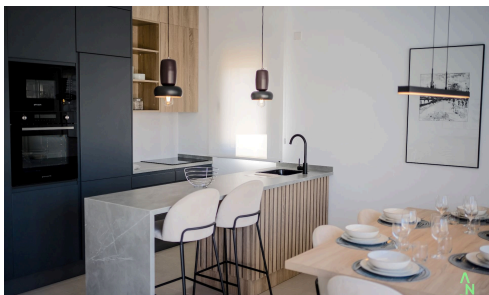

## REF 1041 Bungalows de Golf , en construcción

€208,900

📍 Condado de Alhama, Alhama de Murcia, Murcia

En venta se encuentra un bungalow nuevo en plano, perfectamente diseñado para la vida moderna. Con una superficie de 90.72 m2, este elegante hogar cuenta con tres amplias habitaciones y dos baños contemporáneos, lo que lo convierte en ideal para familias o aquellos que buscan un retiro cómodo. Construido en 2024, esta propiedad