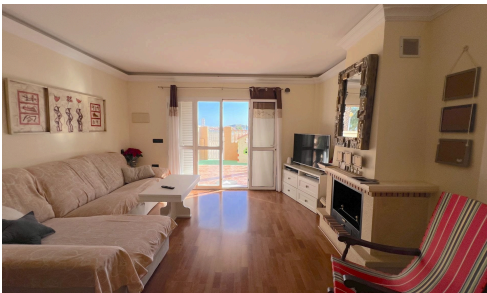

1042

REF 1042 Casa de 3 dormitorios cerca de la Playa

€209,000

📍 Puerto de Mazarrón, Mazarrón, Murcia

Este encantador dúplex ofrece un ambiente acogedor y espacios habitables cómodos. Esta casa cuenta con tres dormitorios de buen tamaño, perfectos para familias o individuos que buscan espacio extra. La gran sala de