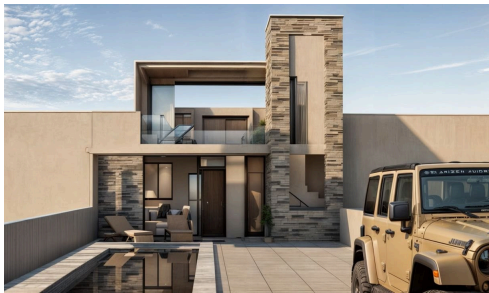

1055

REF 1055 Villa Moderna

€186,300

📍 La Pinilla, Fuente Alamo, Murcia

Esta impresionante villa moderna, actualmente en construcción, se completará en 2027. Con un diseño elegante, esta casa de 70 m² cuenta con dos acogedoras habitaciones y dos baños estilizados, perfectos para la comodidad y la conveniencia.