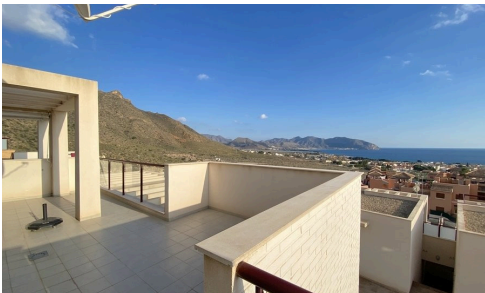

## REF 307 Apartamento con jardín privado y vistas al mar €150,000

€170,000

 Isla Plana, Cartagena, Murcia

Bonito apartamento situado en Isla Plana, a poca distancia de todos los servicios que ofrece el pueblo, incluida la playa. Este apartamento llave en mano viene completamente amueblado con todos los electrodomésticos. El