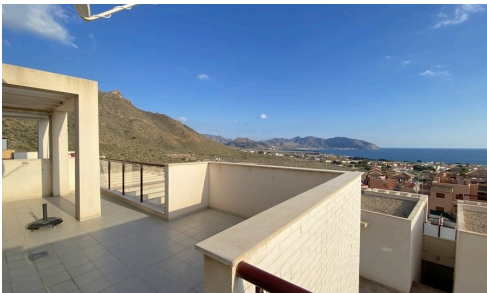

## REF 307 Apartamento con jardín privado y vistas al mar €150,000

€170,000

 Isla Plana, Cartagena, Murcia

Bonito apartamento situado en Isla Plana, a poca distancia de todos los servicios que ofrece el pueblo, incluida la playa. Este apartamento llave en mano viene completamente amueblado con todos los electrodomésticos. El