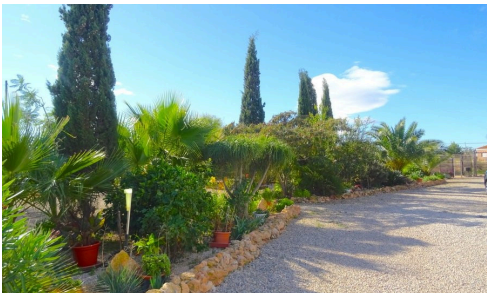

#703

REF 703 Preciosa Finca en Fuente Álamo

€299,950

📍 Campillo de Arriba, Fuente Alamo, Murcia

Esta es una finca muy especial ubicada cerca del aeropuerto internacional de Corvera ya 5 km del pueblo de Fuente Álamo en un hermoso entorno rodeado de almendros. Esta finca tiene un edificio principal, como casa residencial, un edificio exterior que alberga 4 dormitorios dobles cada uno con baño privado, armario y puerta de entrada, otro