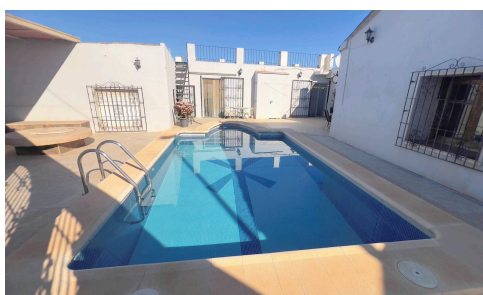

## REF 886 Gran Casa de Campo con Piscina

€179,950

📍 Tallante, Cartagena, Murcia

Esta propiedad con mucho potencial se encuentra en la tranquilidad del campo. En total tiene 4 dormitorios y 3 baños. La casa principal tiene 2 dormitorios dobles, 1 baño grande con bañera y plato de ducha, salón-comedor con estufa de leña y ventilador de techo, amplia cocina con isla en el medio. Desde la cocina podemos acceder al patio donde se encuentra una piscina de 3m X 7m. Desde el patio podemos acceder a dos apartamentos cada uno con salón-comedor y cocina americana, 1 dormitorio doble y 1 baño con plato de ducha. El antiguo garaje se