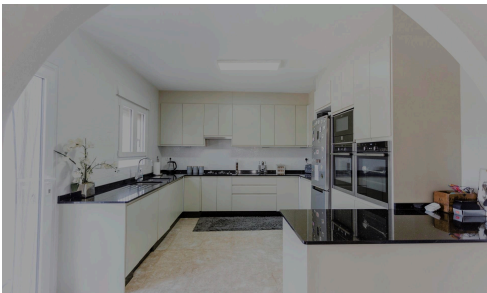

## REF 902 Dos Casas de Campo Reformadas con Piscina.

€259,000

~~€275,000~~

 Tallante, Cartagena, Murcia

Estas propiedades se encuentran junto al bonito pueblo de Tallante, a tan solo 10 minutos andando del centro del pueblo en una zona tranquila y con vecinos cerca. Sobre una parcela de 1125m2 encontramos dos viviendas. La casa