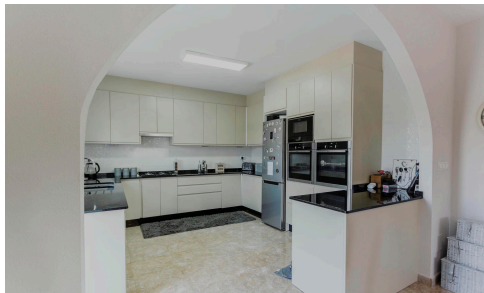

## REF 902 Dos Casas de Campo Reformadas con Piscina.

€259,000

~~€275,000~~

 Tallante, Cartagena, Murcia

Estas propiedades se encuentran junto al bonito pueblo de Tallante, a tan solo 10 minutos andando del centro del pueblo en una zona tranquila y con vecinos cerca. Sobre una parcela de 1125m2 encontramos dos viviendas. La casa