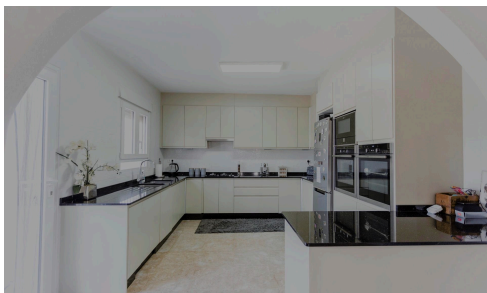

902

REF 902 Dos Casas Rurales con Piscina

€259,000

📍 Tallante, Cartagena, Murcia

€275,000

Una impresionante casa de campo situada en la serena zona de Cartagena, Tallante. Esta amplia propiedad de reventa cuenta con 240 m², ofreciendo mucho espacio para la vida familiar o para recibir invitados. Con cinco dormitorios y tres baños en total entre dos viviendas, proporciona comodidad y privacidad para todos.