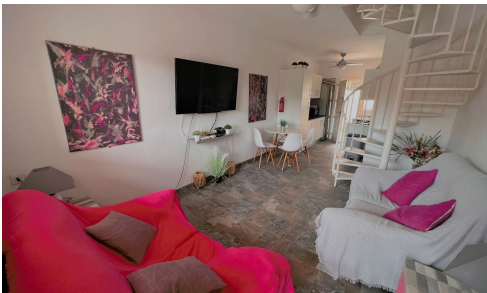

954

REF 954 ¡Todo a un paso de su puerta!

€119,900

📍 Puerto de Mazarrón, Mazarrón, Murcia

Si está buscando una propiedad de fácil mantenimiento ubicada en el corazón de la ciudad en un plano y no en la montaña, esta es la propiedad para usted. La propiedad ha sido renovada con un diseño de buen gusto. Hay dos terrazas delanteras, una trasera y una terraza extra en la azotea. En la planta baja encontramos salón, baño y cocina moderna. Una escalera de caracol te llevará al primer piso donde encontramos dos habitaciones dobles y un baño familiar. Otra escalera de caracol te lleva a la azotea. Esta pequeña propiedad ordenada sin gastos de