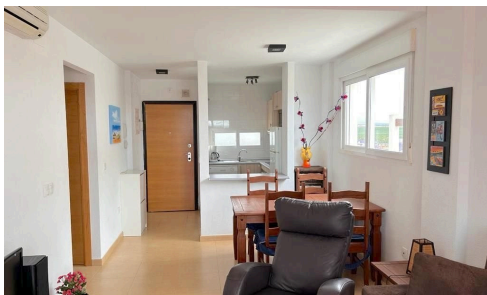

## REF 969 Ático

€79,000

📍 Condado de Alhama, Alhama de Murcia, Murcia

€95,000

Este impresionante apartamento de 2 dormitorios y 1 baño con una terraza amplia enfrente al campo de golf diseñado por Jack Nicklaus en el popular complejo de Condado de Alhama en Murcia. Una comunidad cerrada con seguridad las 24 horas y a poca distancia de restaurantes, bares, supermercados e instalaciones deportivas. La