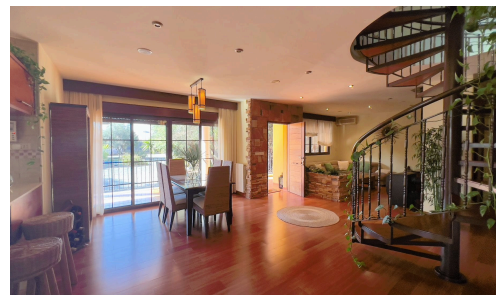

992

REF 992 Villa de campo y con una Casa de Madera

€415,000

📍 Totana, Totana, Murcia

Preciosa casa de campo situada a sólo 5 minutos del centro de Totana y del parque regional de Sierra Espuña. Las playas de Mazarrón están a sólo 25 minutos en coche.