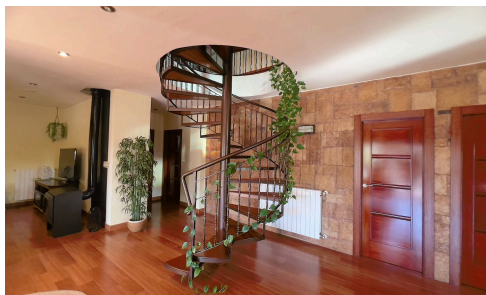

992

REF 992 Villa de campo y con una Casa de Madera

€415,000

📍 Totana, Totana, Murcia

Preciosa casa de campo situada a sólo 5 minutos del centro de Totana y del parque regional de Sierra Espuña. Las playas de Mazarrón están a sólo 25 minutos en coche.