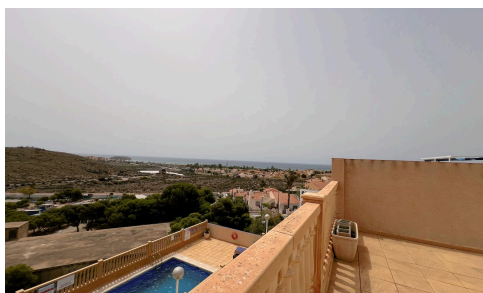

1020

REF 1020 Filbees propose un appartement avec grande terrasse.

€116,900

€119,900

 Bolnuevo, Mazarrón, Murcia

Filbees présente un appartement avec une grande terrasse. L'appartement de deux chambres et une salle de bains fait partie d'un complexe avec parking extérieur et piscine commune. Située au deuxième étage avec ascenseur,