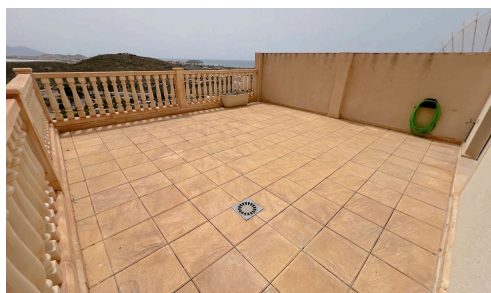

1020

REF 1020 Filbees propose un appartement avec grande terrasse.

€116,900

€119,900

 Bolnuevo, Mazarrón, Murcia

Filbees présente un appartement avec une grande terrasse. L'appartement de deux chambres et une salle de bains fait partie d'un complexe avec parking extérieur et piscine commune. Située au deuxième étage avec ascenseur,