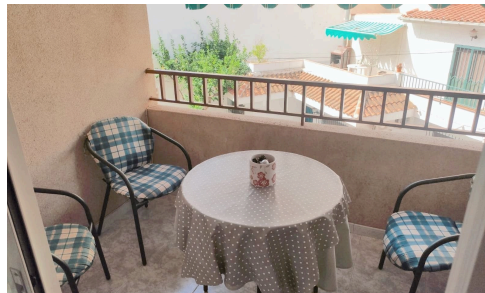

## REF 1035 Appartement à 500 m de tous les services Spacieux

€99,000

📍 Puerto de Mazarron, Murcia

Spacieux appartement de 2 chambres à Puerto de Mazarrón

Chambres

🛏 2

Salles de bain

🚿 1