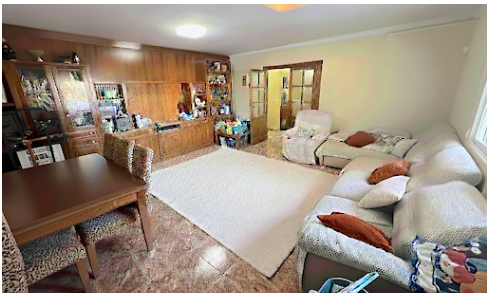

1089

RÉF 1089 Grande Maison Familiale

€359,900

📍 Puerto de Mazarrón, Mazarrón, Murcia

À Vendre : Villa Spacieuse dans le Quartier Prisé de Puerto de Mazarrón

Découvrez cette villa de revente impressionnante offrant 426,89 m² dans l'un des quartiers les plus recherchés de