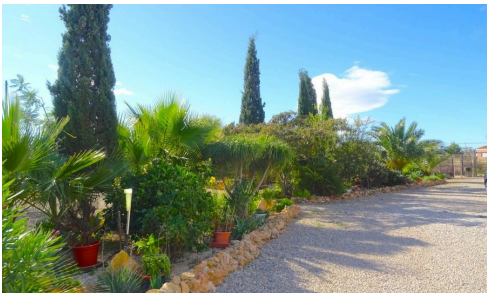

## REF 703 Belle Finca à Fuente Álamo

€299,950

📍 Campillo de Arriba, Fuente Alamo, Murcia

Il s'agit d'une finca très spéciale située près de l'aéroport international de Corvera et à 5 km de la ville de Fuente Álamo dans un cadre magnifique entouré d'amandiers. Cette ferme a un bâtiment principal, comme une maison d'habitation, un bâtiment extérieur qui abrite 4 chambres doubles chacune avec une salle de bain privée, une