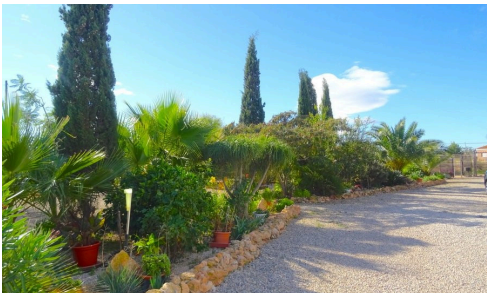

#703

REF 703 Belle Finca à Fuente Álamo

€299,950

📍 Campillo de Arriba, Fuente Alamo, Murcia

Il s'agit d'une finca très spéciale située près de l'aéroport international de Corvera et à 5 km de la ville de Fuente Álamo dans un cadre magnifique entouré d'amandiers. Cette ferme a un bâtiment principal, comme une maison d'habitation, un bâtiment extérieur qui abrite 4 chambres doubles chacune avec une salle de bain privée, une