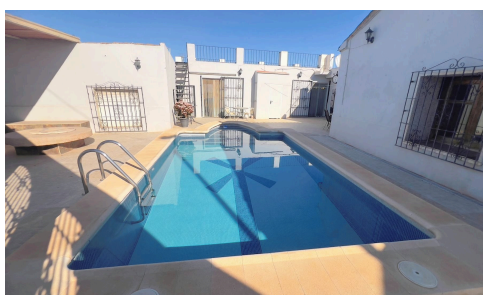

## REF 886 Grande Maison de Campagne avec Piscine

€179,950

📍 Tallante, Cartagena, Murcia

Cette propriété avec beaucoup de potentiel est située dans la tranquillité de la campagne. Au total, il dispose de 4 chambres et 3 salles de bain. La maison principale comprend 2 chambres doubles, 1 grande salle de bain avec baignoire et douche, salon-salle à manger avec poêle à bois et ventilateur de plafond, grande cuisine avec îlot au