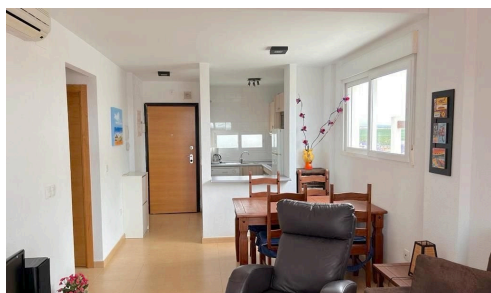

## REF 969 Attique

€79,000

📍 Condado de Alhama, Alhama de Murcia, Murcia

€95,000

Ce superbe appartement de 2 chambres et 1 salle de bain avec une grande terrasse fait face au parcours de golf conçu par Jack Nicklaus dans le complexe populaire Condado de Alhama à Murcia. Une communauté fermée avec sécurité 24h/24 et à distance de marche des restaurants, bars, supermarchés et installations sportives. La