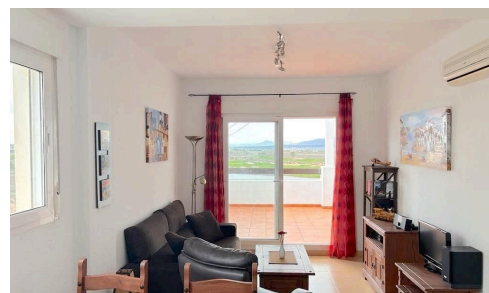

## REF 969 Attique

€79,000

📍 Condado de Alhama, Alhama de Murcia, Murcia

€95,000

Ce superbe appartement de 2 chambres et 1 salle de bain avec une grande terrasse fait face au parcours de golf conçu par Jack Nicklaus dans le complexe populaire Condado de Alhama à Murcia. Une communauté fermée avec sécurité 24h/24 et à distance de marche des restaurants, bars, supermarchés et installations sportives. La