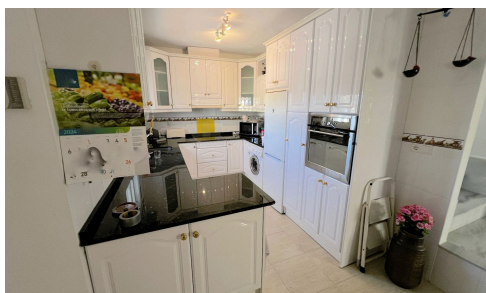

## RIF 1013 Esclusiva Villa Indipendente

€245,000

📍 Puerto de Mazarrón, Mazarrón, Murcia

Questa villa indipendente a El Alamillo offre una perfetta combinazione di comfort e funzionalità. Entrando troverete un bellissimo giardino e uno spazio per parcheggiare l'auto. C'è anche una zona angolare dove volendo è possibile realizzare una piscina.