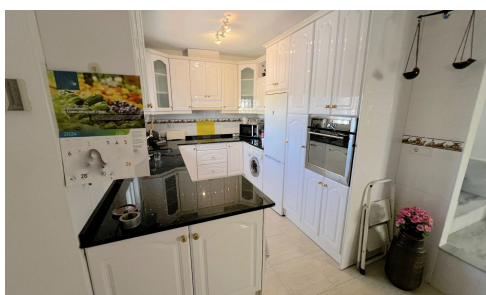

1013

RIF 1013 Esclusiva Villa Indipendente

📍 Puerto de Mazarrón, Mazarrón, Murcia

Questa villa indipendente a El Alamillo offre una perfetta combinazione di comfort e funzionalità. Entrando troverete un bellissimo giardino e uno spazio per parcheggiare l'auto. C'è anche una zona angolare dove volendo è possibile realizzare una piscina.