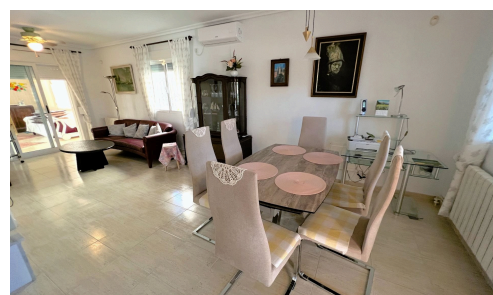

1013

RIF 1013 Esclusiva Villa Indipendente

📍 Puerto de Mazarrón, Mazarrón, Murcia

Questa villa indipendente a El Alamillo offre una perfetta combinazione di comfort e funzionalità. Entrando troverete un bellissimo giardino e uno spazio per parcheggiare l'auto. C'è anche una zona angolare dove volendo è possibile realizzare una piscina.