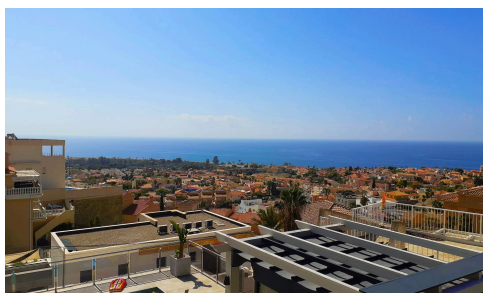

## REF 1021 Villa esclusiva a Filbees con vista sul mare

€495,000

 Bolnuevo, Mazarrón, Murcia

Filbees presenta questa affascinante villa a due piani con vista panoramica sull'oceano e sulle montagne. L'esterno è stato recentemente ristrutturato, conferendo all'intera proprietà un aspetto moderno, con una nuova piscina e