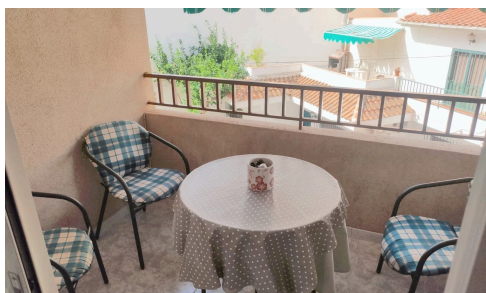

1035

REF 1035 Appartamento a 500 m da tutti i servizi €99,000 Spazioso

📍 Puerto de Mazarron, Murcia

Spazioso appartamento con 2 camere da letto a Puerto de Mazarrón

Camere da letto

 2

Bagni

 1