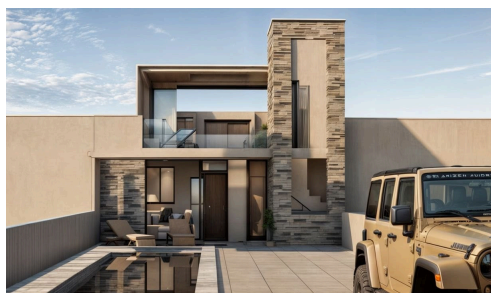

1055

REF 1055 VILLA MODERNA

€186,300

📍 La Pinilla, Fuente Alamo, Murcia

Questa splendida villa moderna, attualmente in costruzione, sarà completata nel 2027. Con un design elegante, questa casa di 70 m² dispone di due camere da letto ben arredate e due bagni stilosi, perfetti per comfort e convenienza.