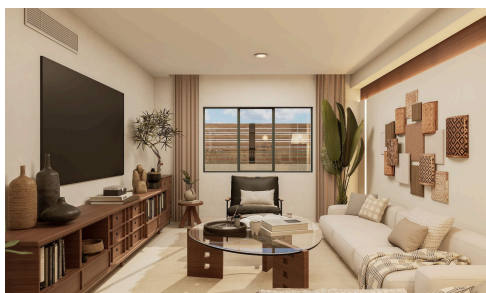

1055

REF 1055 VILLA MODERNA

€186,300

📍 La Pinilla, Fuente Alamo, Murcia

Questa splendida villa moderna, attualmente in costruzione, sarà completata nel 2027. Con un design elegante, questa casa di 70 m² dispone di due camere da letto ben arredate e due bagni stilosi, perfetti per comfort e convenienza.