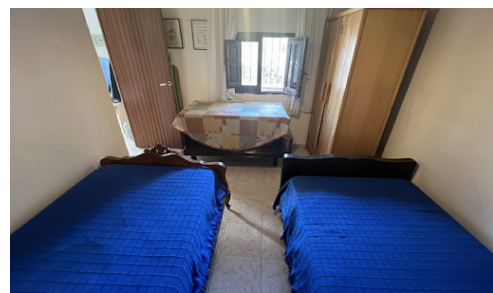

## REF 1067 Casa a Schiera con 4 Camere da Letto

€112,000

📍 La Pinilla, Fuente Alamo, Murcia

€120,000

In vendita una graziosa casa a schiera a Fuente Alamo, La Pinilla, con ampi spazi interni. Questa casa tradizionale dispone di quattro camere da letto, ideale per famiglie o per chi cerca spazio in più per ospiti o uno studio. Costruita nel 1920, questa proprietà ha conservato il suo carattere.