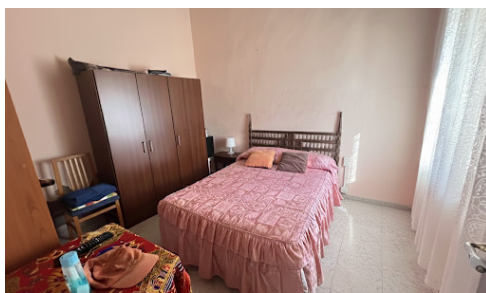

## REF 1067 Casa a Schiera con 4 Camere da Letto

€112,000

📍 La Pinilla, Fuente Alamo, Murcia

€120,000

In vendita una graziosa casa a schiera a Fuente Alamo, La Pinilla, con ampi spazi interni. Questa casa tradizionale dispone di quattro camere da letto, ideale per famiglie o per chi cerca spazio in più per ospiti o uno studio. Costruita nel 1920, questa proprietà ha conservato il suo carattere.