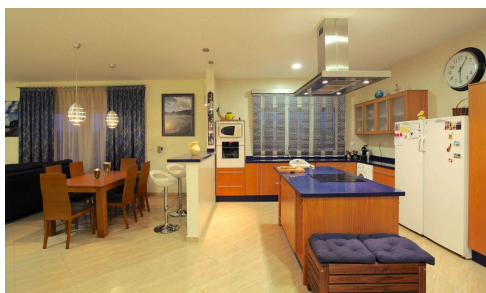

#451

REF 451 Grande casa di campagna moderna

€450,000

📍 Leiva, Mazarrón, Murcia

In vendita: una affascinante casa di campagna situata nella bellissima area di Mazarrón, Leiva. Questa spaziosa casa di 300 m2 presenta 3 camere da letto e 2 bagni, rendendola perfetta per famiglie o per chi cerca un rifugio tranquillo. Costruita nel 2007, la casa è completamente arredata e pronta per essere abitata.