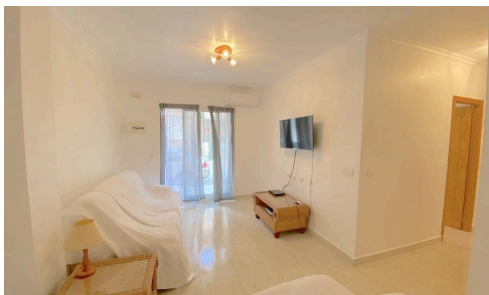

## REF 634 Appartamento Piano Terra ad un passo dalla Spiaggia €110,000

📍 Puerto de Mazarrón, Mazarrón, Murcia

Questo appartamento al piano terra fa parte di un complesso recintato con 3 piscine e giardini e terrazze condominiali. Proprio dall'altra parte della strada si ha accesso alla spiaggia locale ea pochi passi da bar e ristoranti