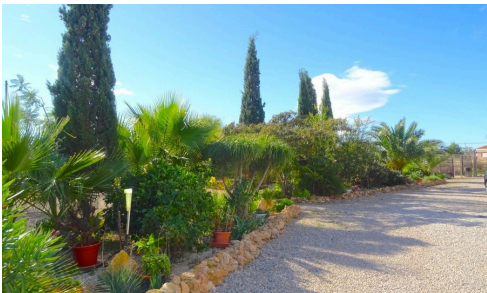

#703

REF 703 Bella Finca a Fuente Álamo

€299,950

📍 Campillo de Arriba, Fuente Alamo, Murcia

Questa è una finca molto speciale situata vicino all'aeroporto internazionale di Corvera ea 5 km dalla città di Fuente Álamo in una splendida cornice circondata da mandorli. Questo podere dispone di un edificio principale, adibito ad abitazione, un edificio esterno che ospita 4 camere matrimoniali ciascuna con bagno privato, guardaroba e porta