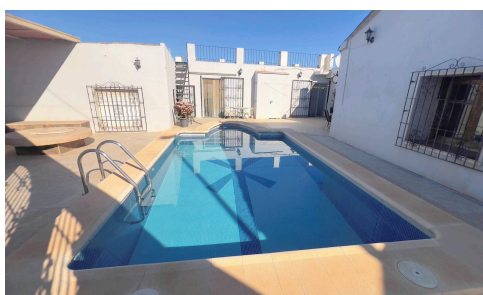

886

REF 886 Grande Casale con Piscina

€179,950

📍 Tallante, Cartagena, Murcia

Questa proprietà con molto potenziale si trova nella tranquillità della campagna. In totale dispone di 4 camere da letto e 3 bagni. La casa principale dispone di 2 camere matrimoniali, 1 ampio bagno con vasca e doccia, soggiorno-pranzo con stufa a legna e ventilatore a soffitto, ampia cucina con isola centrale. Dalla cucina possiamo accedere al patio dove si trova una piscina di 3 x 7 metri. Dal patio si accede a due appartamenti, ciascuno con soggiorno-pranzo e cucina a vista, 1 camera matrimoniale e 1 bagno con doccia. Il vecchio garage è stato suddiviso in diversi