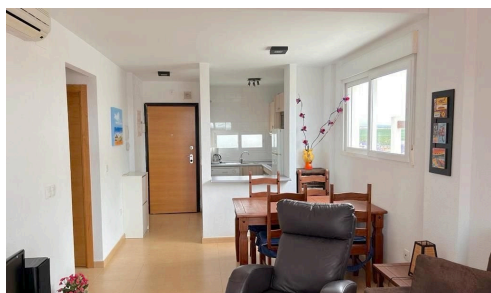

## REF 969 Attico

€79,000

📍 Condado de Alhama, Alhama de Murcia, Murcia

€95,000

Questo splendido appartamento con 2 camere da letto, 1 bagno e un'ampia terrazza si affaccia sul campo da golf progettato da Jack Nicklaus nel famoso complesso Condado de Alhama a Murcia. Una comunità recintata con sicurezza 24 ore su 24, a pochi passi da ristoranti, bar, supermercati e impianti sportivi. La struttura dispone di ascensore, piscina comune, parcheggio privato e si trova a soli 20 minuti di auto dalle famose spiagge di Bolnuevo.