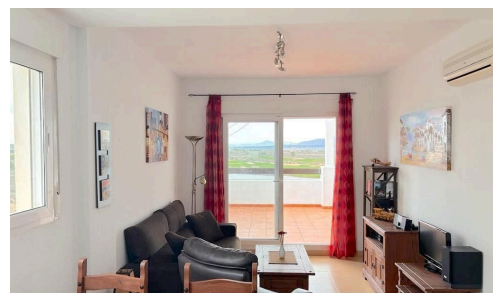

## REF 969 Attico

€79,000

📍 Condado de Alhama, Alhama de Murcia, Murcia

€95,000

Questo splendido appartamento con 2 camere da letto, 1 bagno e un'ampia terrazza si affaccia sul campo da golf progettato da Jack Nicklaus nel famoso complesso Condado de Alhama a Murcia. Una comunità recintata con sicurezza 24 ore su 24, a pochi passi da ristoranti, bar, supermercati e impianti sportivi. La struttura dispone di ascensore, piscina comune, parcheggio privato e si trova a soli 20 minuti di auto dalle famose spiagge di Bolnuevo.