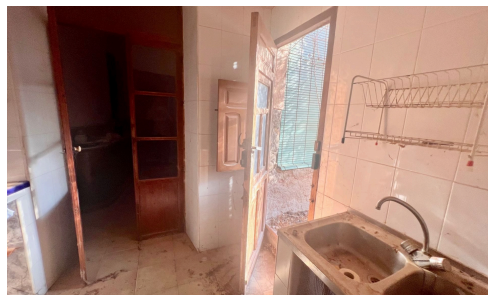

970

REF 970 Immobile da Ristrutturare

€100,000

📍 La Pinilla, Fuente Alamo, Murcia

€120,000

Questa casa, una volta grandiosa, potrebbe essere nuovamente restaurata e trasformata in una grande proprietà. Situata all'angolo del centro della città, questa proprietà aspetta che qualcuno le dia nuova vita. Si compone di due piani, dove il piano terra un tempo era un bar, una scala in stile antico conduce al secondo piano che dispone di