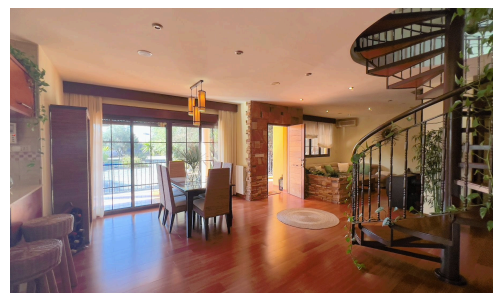

## REF 992 Villa di Campagna con una Casa in Legno

€415,000

📍 Totana, Totana, Murcia

Bella casa di campagna situata a soli 5 minuti dal centro di Totana e dal parco regionale della Sierra Espuña. Le spiagge di Mazarrón sono a soli 25 minuti in auto.