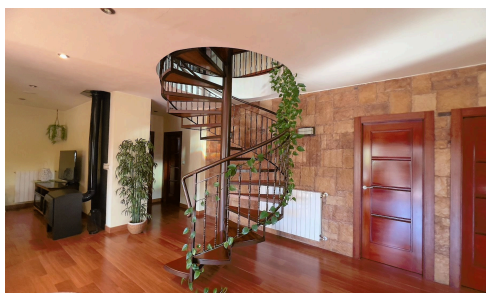

## REF 992 Villa di Campagna con una Casa in Legno

€415,000

📍 Totana, Totana, Murcia

Bella casa di campagna situata a soli 5 minuti dal centro di Totana e dal parco regionale della Sierra Espuña. Le spiagge di Mazarrón sono a soli 25 minuti in auto.