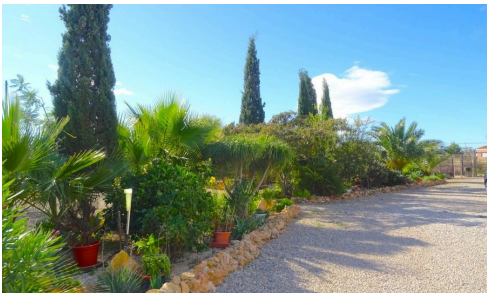

## REF 703 Vakker Finca i Fuente Álamo

€299,950

📍 Campillo de Arriba, Fuente Alamo, Murcia

Dette er en veldig spesiell gård som ligger nær Corvera internasjonale flyplass og 5 km fra byen Fuente Álamo i et vakkert miljø omgitt av mandeltrær. Denne eiendommen har en hovedbygning, som et bolighus, en ytre bygning som rommer 4 doble soverom hver med eget bad, garderobe og inngangsdør, en annen anneksbygning på 80m2, for tiden brukt som lager og en uferdig struktur, designet for å være en enebolig med 3-roms villa.