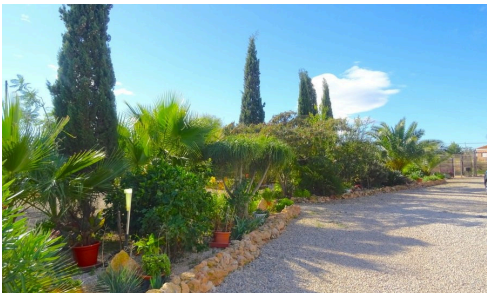

#703

REF 703 Vakker Finca i Fuente Álamo

€299,950

📍 Campillo de Arriba, Fuente Alamo, Murcia

Dette er en veldig spesiell gård som ligger nær Corvera internasjonale flyplass og 5 km fra byen Fuente Álamo i et vakkert miljø omgitt av mandeltrær. Denne eiendommen har en hovedbygning, som et bolighus, en ytre bygning som rommer 4 doble soverom hver med eget bad, garderobe og inngangsdør, en annen anneksbygning på 80m2, for tiden brukt som lager og en uferdig struktur, designet for å være en enebolig med 3-roms villa.