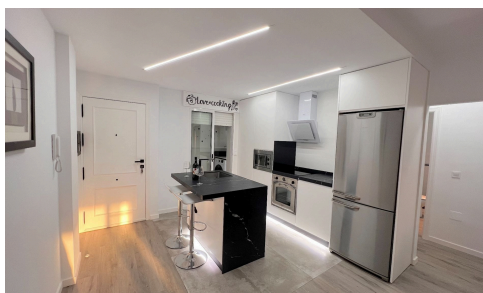

960

REF 960 Strandleilighet i første etasje

€165,000

📍 Puerto de Mazarrón, Mazarrón, Murcia

€180,000

Denne strandleiligheten i 1. etasje har et felles basseng, en inngjerdet inngang og egen privat inngang med privat hage. Ligger kun 100 m fra en av de mest populære strendene i området. Den private hagen har grill, inngang for å parkere bilen og fin sittegruppe under pergola og lyspunkter rundt i hagen. Leiligheten er renoverert i moderne stil og god smak, noe som gjør både interiøret og eksteriøret veldig lett å vedlikeholde.