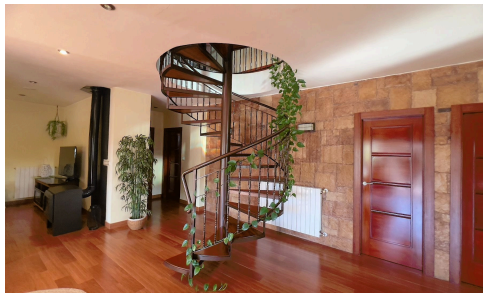

992

REF 992 Landlig villa med trehus

€415,000

📍 Totana, Totana, Murcia

Vakkert landsted som ligger kun 5 minutter fra sentrum av Totana og Sierra Espuña regionale park. Strendene i Mazarrón ligger kun 25 minutter unna med bil.

Ligger på en tomt på 5.000 kvadratmeter, halvparten av den er delvis inngjerdet (ca. 2.500 m. Villaen er fordelt på: tre soverom, to bad, garderobe, stort kjøkken, stue, veranda, bod og garasje alt). i samme etasje Fra stuen går du opp

Soverom

5

Bad

3

Bruksareal

📏 192 m²

Energy efficiency rating

Certificate
expected

Sarahjane Filbee

☎ (+34) 687545019

✉ info@filbees.com