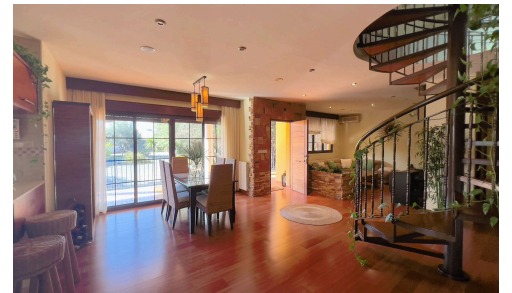

992

REF 992 Landlig villa med trehus

€415,000

📍 Totana, Totana, Murcia

Vakkert landsted som ligger kun 5 minutter fra sentrum av Totana og Sierra Espuña regionale park. Strendene i Mazarrón ligger kun 25 minutter unna med bil.

Ligger på en tomt på 5.000 kvadratmeter, halvparten av den er delvis inngjerdet (ca. 2.500 m. Villaen er fordelt på: tre soverom, to bad, garderobe, stort kjøkken, stue, veranda, bod og garasje alt). i samme etasje Fra stuen går du opp

Soverom

5

Bad

3

Bruksareal

📏 192 m²

Energy efficiency rating

Certificate
expected

Sarahjane Filbee

☎ (+34) 687545019

✉ info@filbees.com