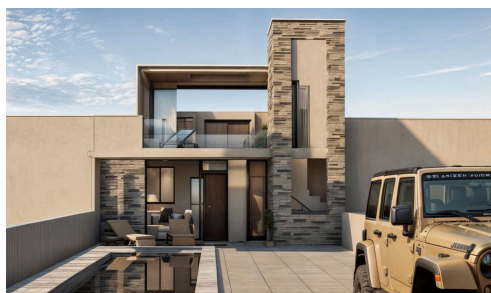

## REF 1055 Modern Villa

€186,300

📍 La Pinilla, Fuente Alamo, Murcia

Denna fantastiska moderna villa, som för närvarande är under konstruktion, beräknas vara klar 2027. Med en elegant design har detta 70 m<sup>2</sup> hem två välutrustade sovrum och två stiliga badrum, perfekt för komfort och bekvämlighet.

Beläget i det eftertraktade området Fuente Alamo, La Pinilla, erbjuder denna villa en lugn miljö med vackra

Sovrum

2

Badrum

2

Boarea

70 m<sup>2</sup>

Energiklassificering