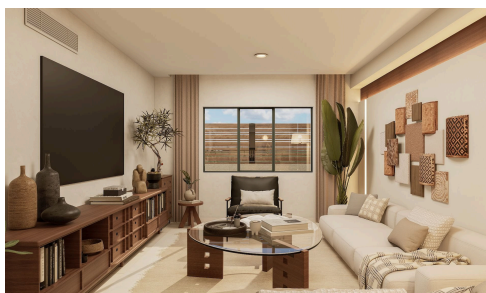

## REF 1055 Modern Villa

€186,300

📍 La Pinilla, Fuente Alamo, Murcia

Denna fantastiska moderna villa, som för närvarande är under konstruktion, beräknas vara klar 2027. Med en elegant design har detta 70 m<sup>2</sup> hem två välutrustade sovrum och två stiliga badrum, perfekt för komfort och bekvämlighet.

Beläget i det eftertraktade området Fuente Alamo, La Pinilla, erbjuder denna villa en lugn miljö med vackra

Sovrum

2

Badrum

2

Boarea

70 m<sup>2</sup>

Energiklassificering