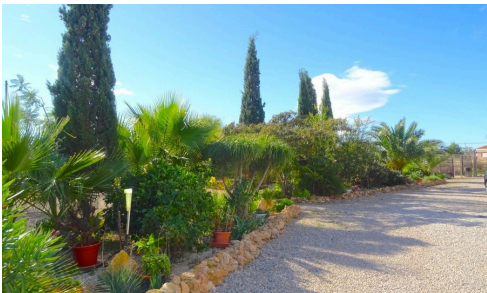

## REF 703 Vacker Finca i Fuente Álamo

€299,950

📍 Campillo de Arriba, Fuente Alamo, Murcia

Detta är en mycket speciell gård som ligger nära Corveras internationella flygplats och 5 km från staden Fuente Álamo i en vacker miljö omgiven av mandelträd. Denna fastighet har en huvudbyggnad, som ett bostadshus, en yttre byggnad som rymmer 4 dubbelrum vardera med eget badrum, garderob och entrédörr, en annan annexbyggnad på 80m2, som för närvarande används som lager och en ofärdig struktur, designad för att ett enfamiljshus med villa med