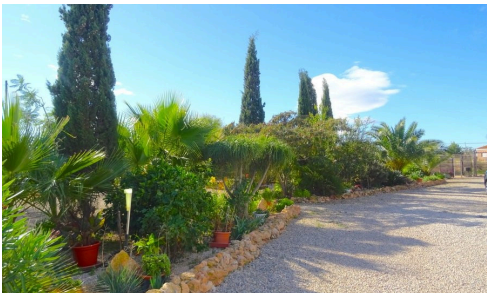

#703

REF 703 Vacker Finca i Fuente Álamo

€299,950

📍 Campillo de Arriba, Fuente Alamo, Murcia

Detta är en mycket speciell gård som ligger nära Corveras internationella flygplats och 5 km från staden Fuente Álamo i en vacker miljö omgiven av mandelträd. Denna fastighet har en huvudbyggnad, som ett bostadshus, en yttre byggnad som rymmer 4 dubbelrum vardera med eget badrum, garderob och entrédörr, en annan annexbyggnad på 80m2, som för närvarande används som lager och en ofärdig struktur, designad för att ett enfamiljshus med villa med